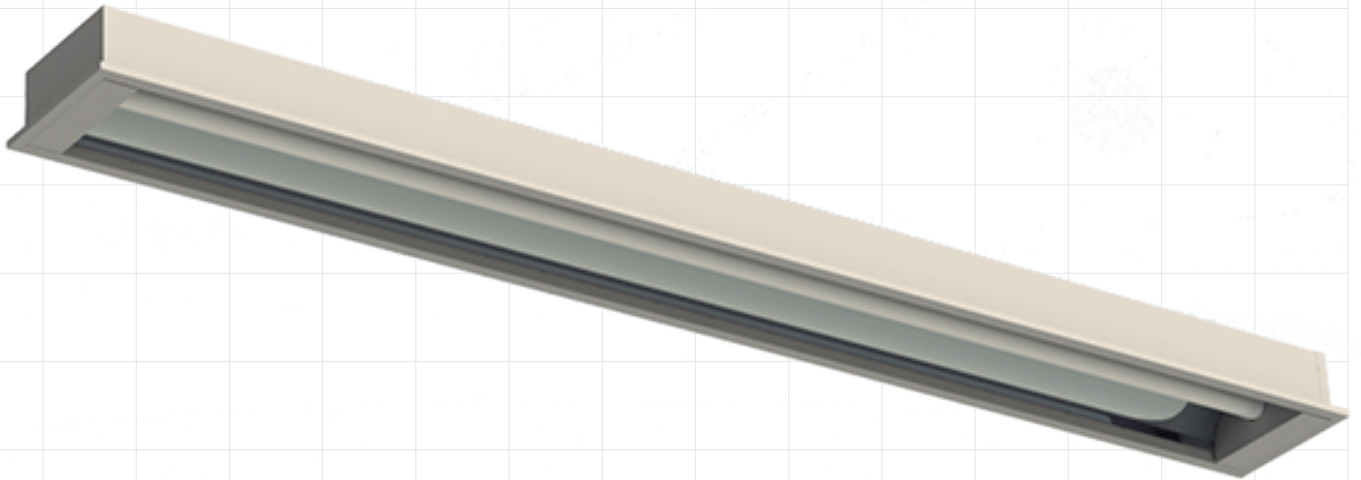

JBC

Hotel Ibis Jataí/GO

DATA SHEET

**FLE-8157/A**

Linha Comercial

DIMENSÕES:  
145X63X1240MM

- Luminária de embutir
- Corpo em aço tratado e pintado
- Refletor em alumínio brilhante
- LampLed T8 20w - bivolt
- Dispensa o uso de driver
- Pintura epóxi branco