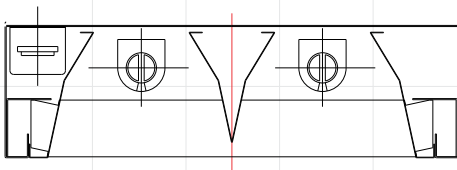

Plafon COMERCIAL

VERSÃO	LÂMPADA	ALTURA	LARGURA	COMPR.
/114	1x 14w	72	162	630
/128	1x 28w	72	162	1230
/214	2x 14w	72	264	630
/228	2x 28w	72	264	1230
/414	4x 14w	72	470	630
/428	4x 28w	72	470	1230

- Luminária de sobrepor ■
- Corpo em chapa aço tratado ■
- Refletor e aletas parabólicas em chapa alumínio alto brilho ■
- Equipamento no interior da luminária ■
- Pintura eletrostática epóxi ■