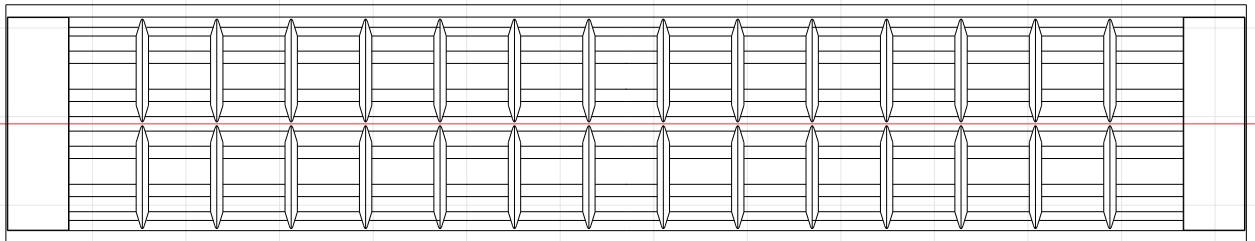

Plafon COMERCIAL

VERSÃO	LÂMPADA	ALTURA	LARGURA	COMPR.
/114	1x 14w	72	162	630
/128	1x 28w	72	162	1230
/214	2x 14w	72	264	630
/228	2x 28w	72	264	1230
/414	4x 14w	72	470	630
/428	4x 28w	72	470	1230

- Luminária de sobrepor ■
- Corpo em chapa aço tratado ■
- Refletor e aletas parabólicas em chapa alumínio alto brilho ■
- Equipamento no interior da luminária ■
- Pintura eletrostática epóxi ■