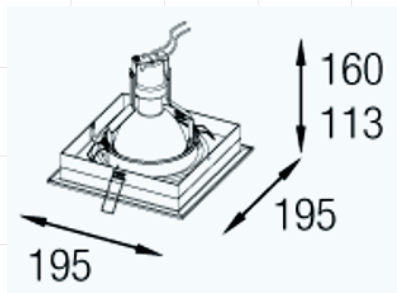

Modular Par-30

R-1217-1/REV

R-1217-2/REV

Nicho: 177 x 177mm

Nicho: 177 x 347mm

- Luminária de Embutir Modular em Alumínio
- Facho orientável
- Lâmpada Par30 / 75w ou LampLed
- Pintura Eletrostática a pó microtexturiza
- Branco ou Preto