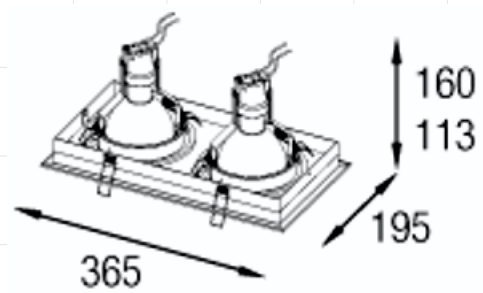

Modular Par-30

R-1217-1/REV

R-1217-2/REV

Nicho: 177 x 177mm

Nicho: 177 x 347mm

- Luminária de Embutir Modular em Alumínio
- Facho orientável
- Lâmpada Par30 / 75w ou LampLed
- Pintura Eletrostática a pó microtexturiza
- Branco ou Preto