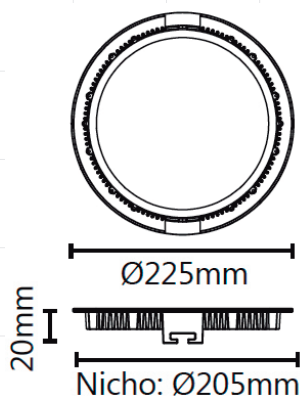

X

1,0m	438lx	216cm
2,0m	109lx	432cm
3,0m	48lx	648cm
4,0m	27lx	864cm
5,0m	17lx	1080cm

Altura, Emax e Diâmetro

— C0 180 — C90/270

#### VERSÕES

4932-30 = 3000k

4932-40 = 4000k

4932-57 = 5700k

- Luminária tipo embutido ultra slim
- Corpo em alumínio injetado
- LED 18w / 1300Lm
- Bivolt / 120°
- 25.000h
- Driver incorporado ao produto
- Pintura epóxi microtexturizada bco