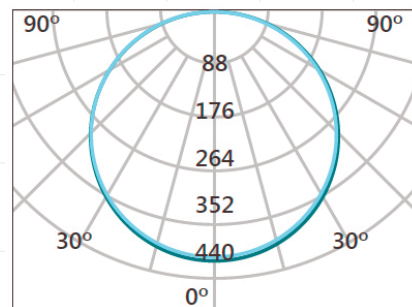

X

1,0m	438lx	216cm
2,0m	109lx	432cm
3,0m	48lx	648cm
4,0m	27lx	864cm
5,0m	17lx	1080cm

Altura, Emax e Diâmetro

— C0 180 — C90/270

#### VERSÕES

4932-30 = 3000k

4932-40 = 4000k

4932-57 = 5700k

- Luminária tipo embutido ultra slim
- Corpo em alumínio injetado
- LED 18w / 1300Lm
- Bivolt / 120°
- 25.000h
- Driver incorporado ao produto
- Pintura epóxi microtexturizada bco