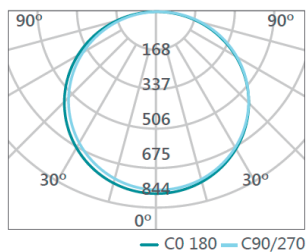

Accor

X

DATA SHEET

R-4944-30/STE

Hoteleria

Altura	Emax	Diâmetro
1,0m	840lx	216cm
2,0m	210lx	432cm
3,0m	93lx	648cm
4,0m	52lx	864cm
5,0m	33lx	1080cm

Altura, Emax e Diâmetro

- Luminária de embutir slim
- Aro em alumínio injetado
- Difusor especial fosco
- LED 32w / 2500Lm / 3000k
- Bivolt / 120° / 25.000h
- Driver incorporado ao produto
- Pintura epóxi branco microtexturizado