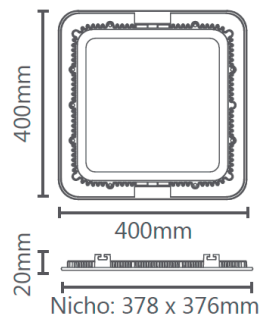

Accor

X

DATA SHEET

R-4944-30/STE

Hoteleria

Altura	Emax	Diâmetro
1,0m	840lx	216cm
2,0m	210lx	432cm
3,0m	93lx	648cm
4,0m	52lx	864cm
5,0m	33lx	1080cm

Altura, Emax e Diâmetro

- Luminária de embutir slim
- Aro em alumínio injetado
- Difusor especial fosco
- LED 32w / 2500Lm / 3000k
- Bivolt / 120° / 25.000h
- Driver incorporado ao produto
- Pintura epóxi branco microtexturizado